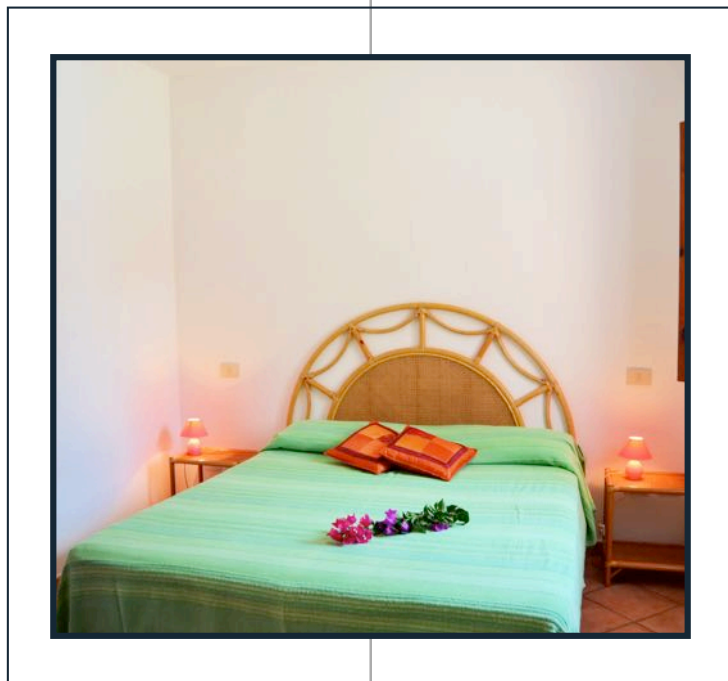

SERVIZI IN LOCO:

VISTA MARE - SDRAIO - BARBECUE - ANIMALI OK